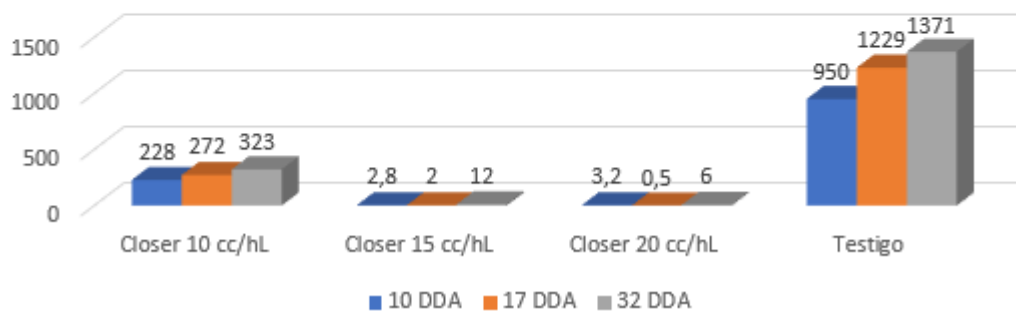

Cuadro N°1.
Número individuos vivos en hojas de
pulgón del avellano (*Mizocallis coryli*)

Caption:

Description:

Dimensions: 535 x 283

aperture: 0

credit:

camera:

caption: